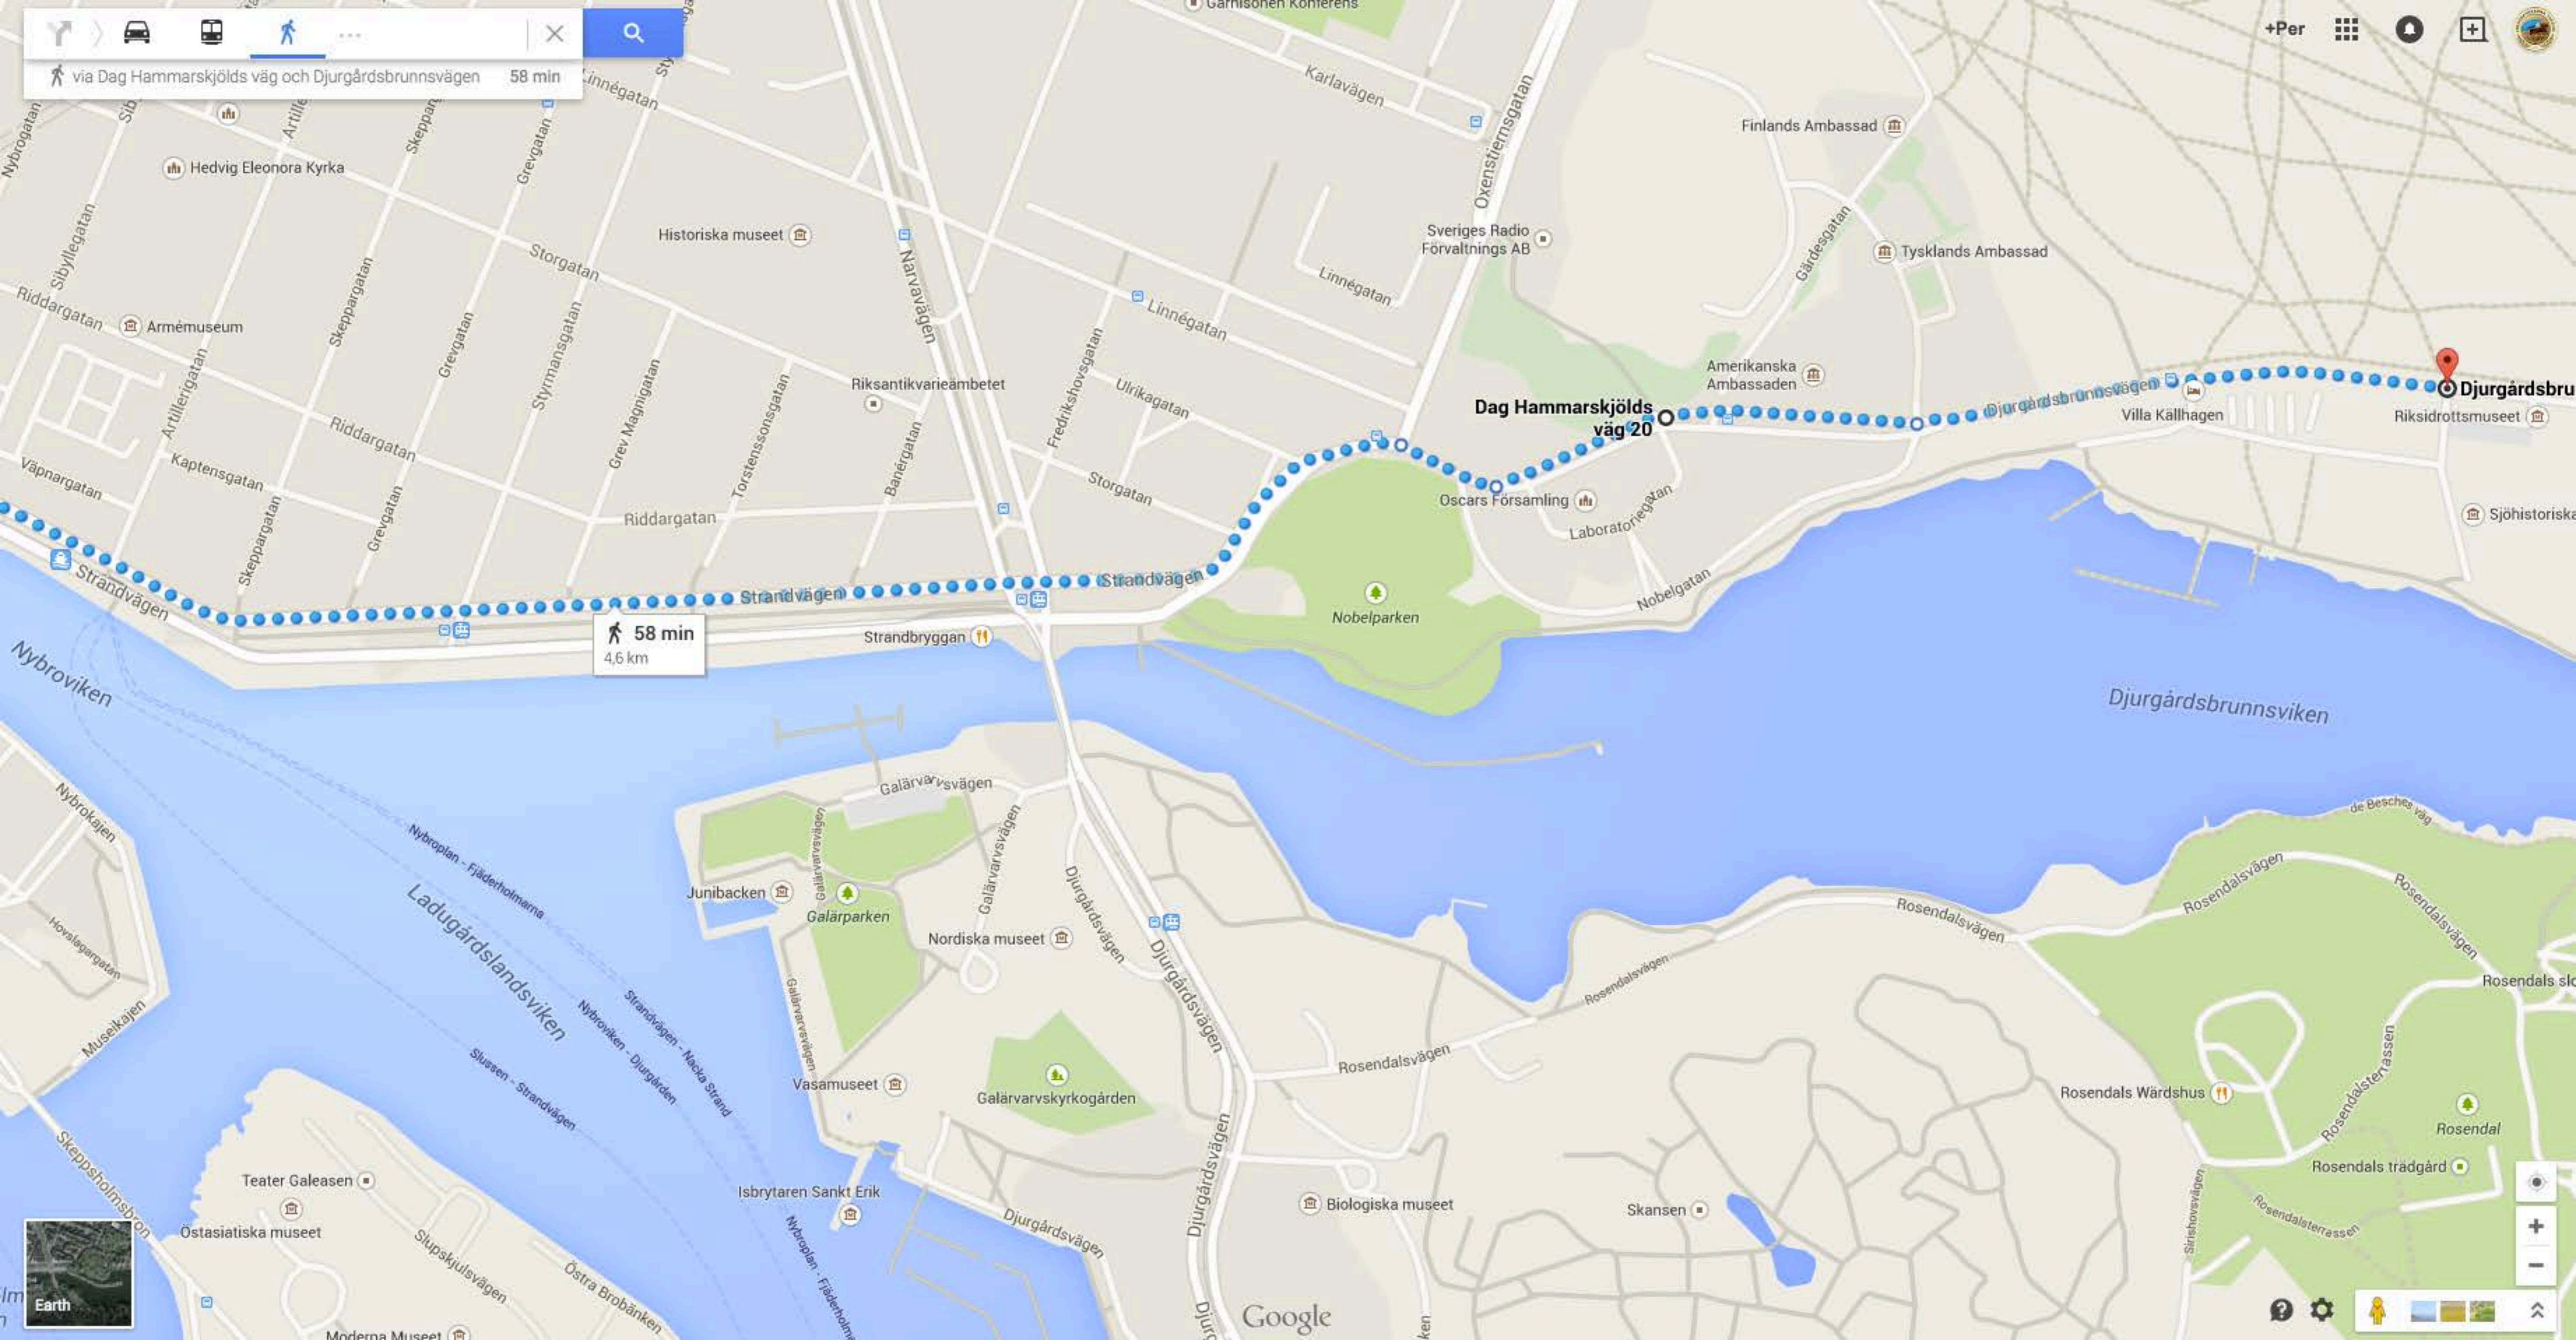

1 h 1 min
4,9 km

via Dag Hammarskjölds väg och Djurgårdsbrunnsvägen 58 min

58 min
4,6 km

Dag Hammarskjölds väg 20

Djurgårdsbrunnsvägen